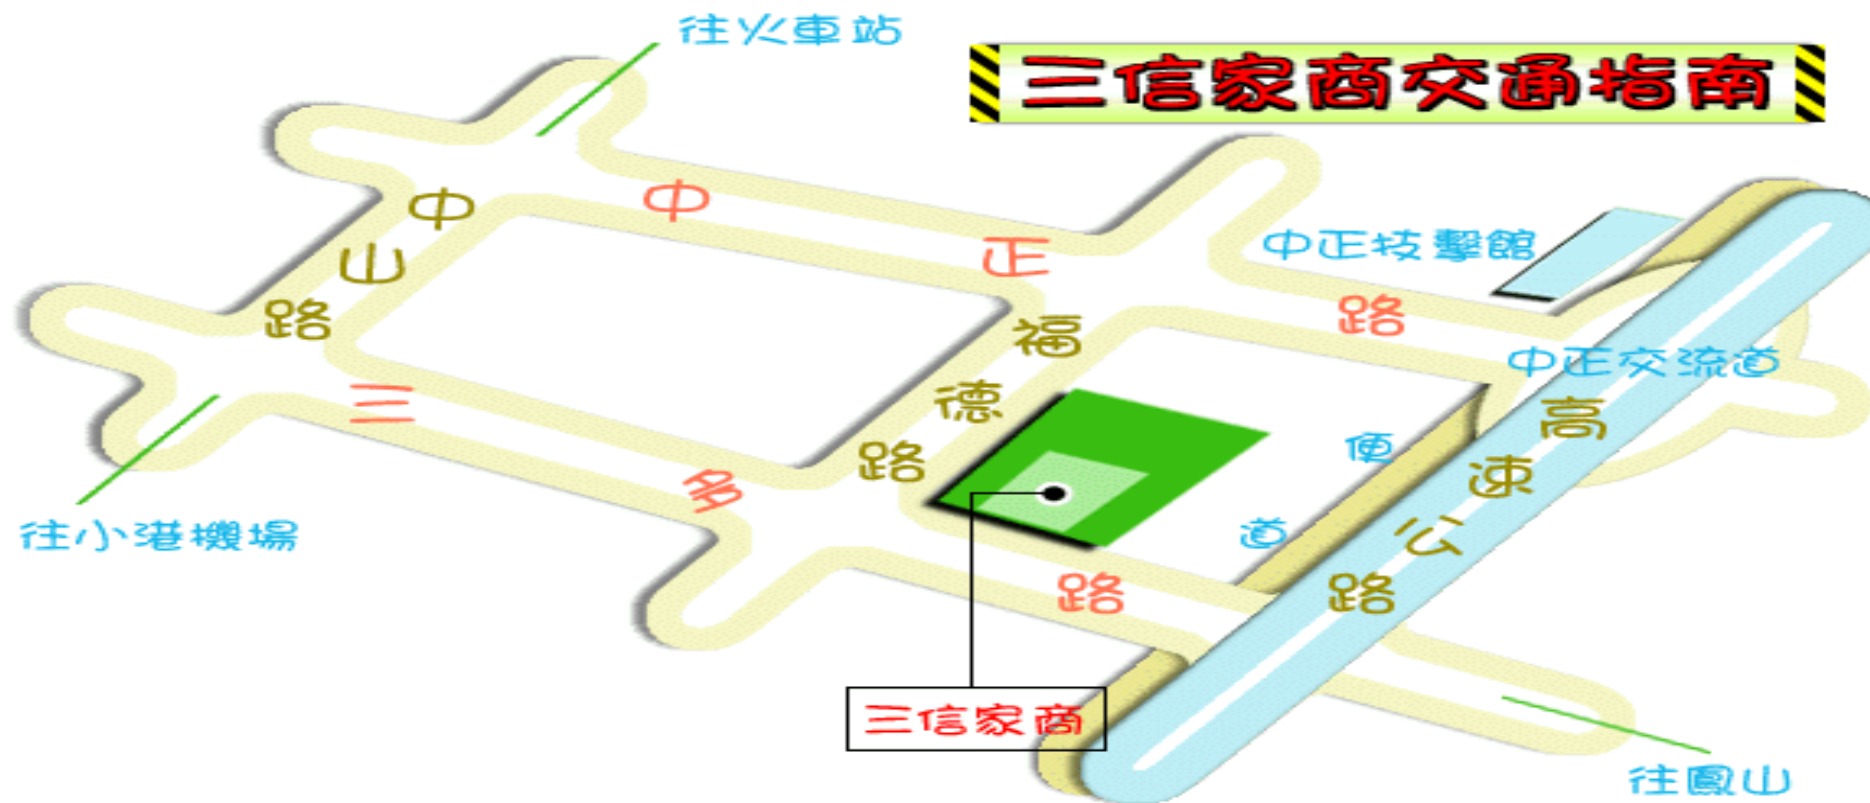

臺灣警察專科學校專科警員班第 37 期正期學生組新生入學考試 高雄考區〔三信家商考場〕交通地理參考圖

※本考場因 5 月 26 日（星期六）另有考試以致延後布置，開放查看考場時間為 5 月 26 日（星期六）19 時 30 分起至 20 時 30 分止，請考生注意。

地址：802 高雄市苓雅區三多一路 186 號

電話：(07)7517171 分機 1301、1302、1300

公車路線：三信家商站下車 11、52A、52B、70、81、100、(高雄客運 8001)皆在學校門口

火車：高雄火車站搭計程車約 4 公里

捷運：橘線五塊厝站(中正一路、福德路口) 延福德三路步行約 10-15 分鐘至三多一路

(以上交通資訊僅供參考，考前請自行確認班距等營運狀況並依個人狀況選取適合之交通工具)