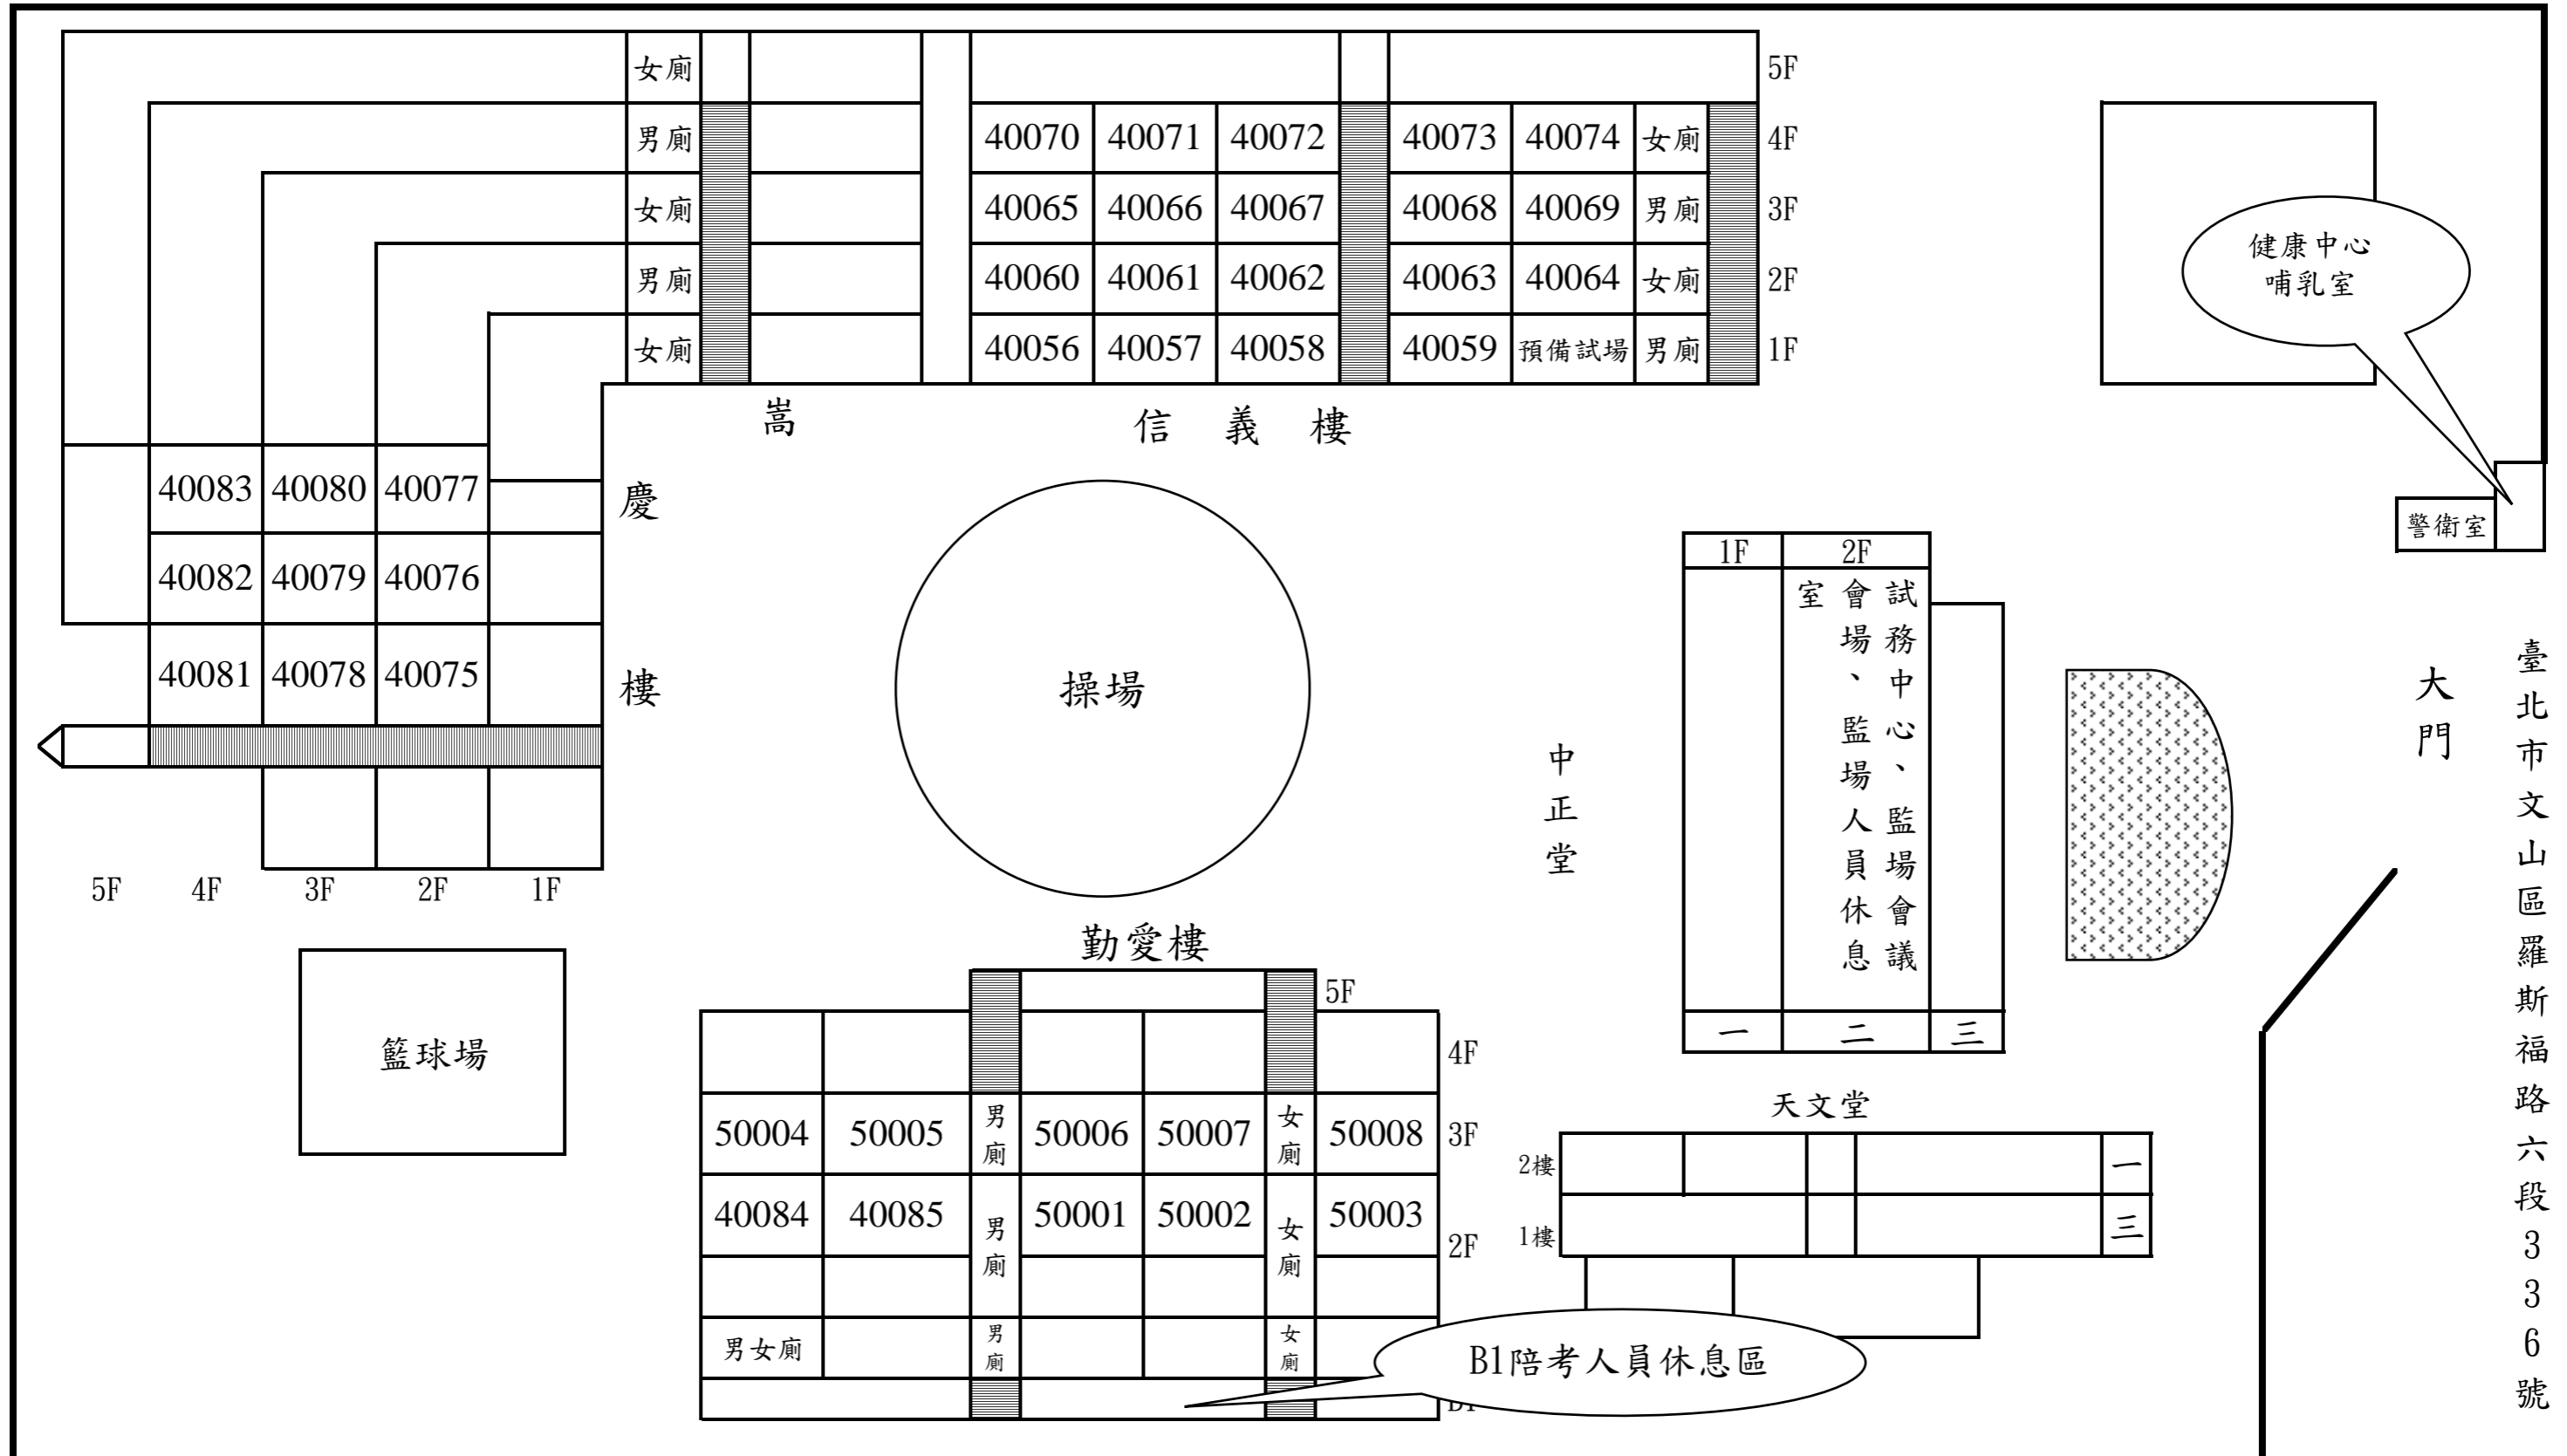

臺灣警察專科學校專科警員班第37期正期學生組新生入學考試 臺北考區〔滬江高中考場〕試場分布圖

※本考場因5月26日（星期六）另有活動以致延後布置，開放查看考場時間為5月26日（星期六）17時起至18時止，請考生注意。

臺北市文山區羅斯福路六段336號

大門

健康中心
哺乳室

B1陪考人員休息區