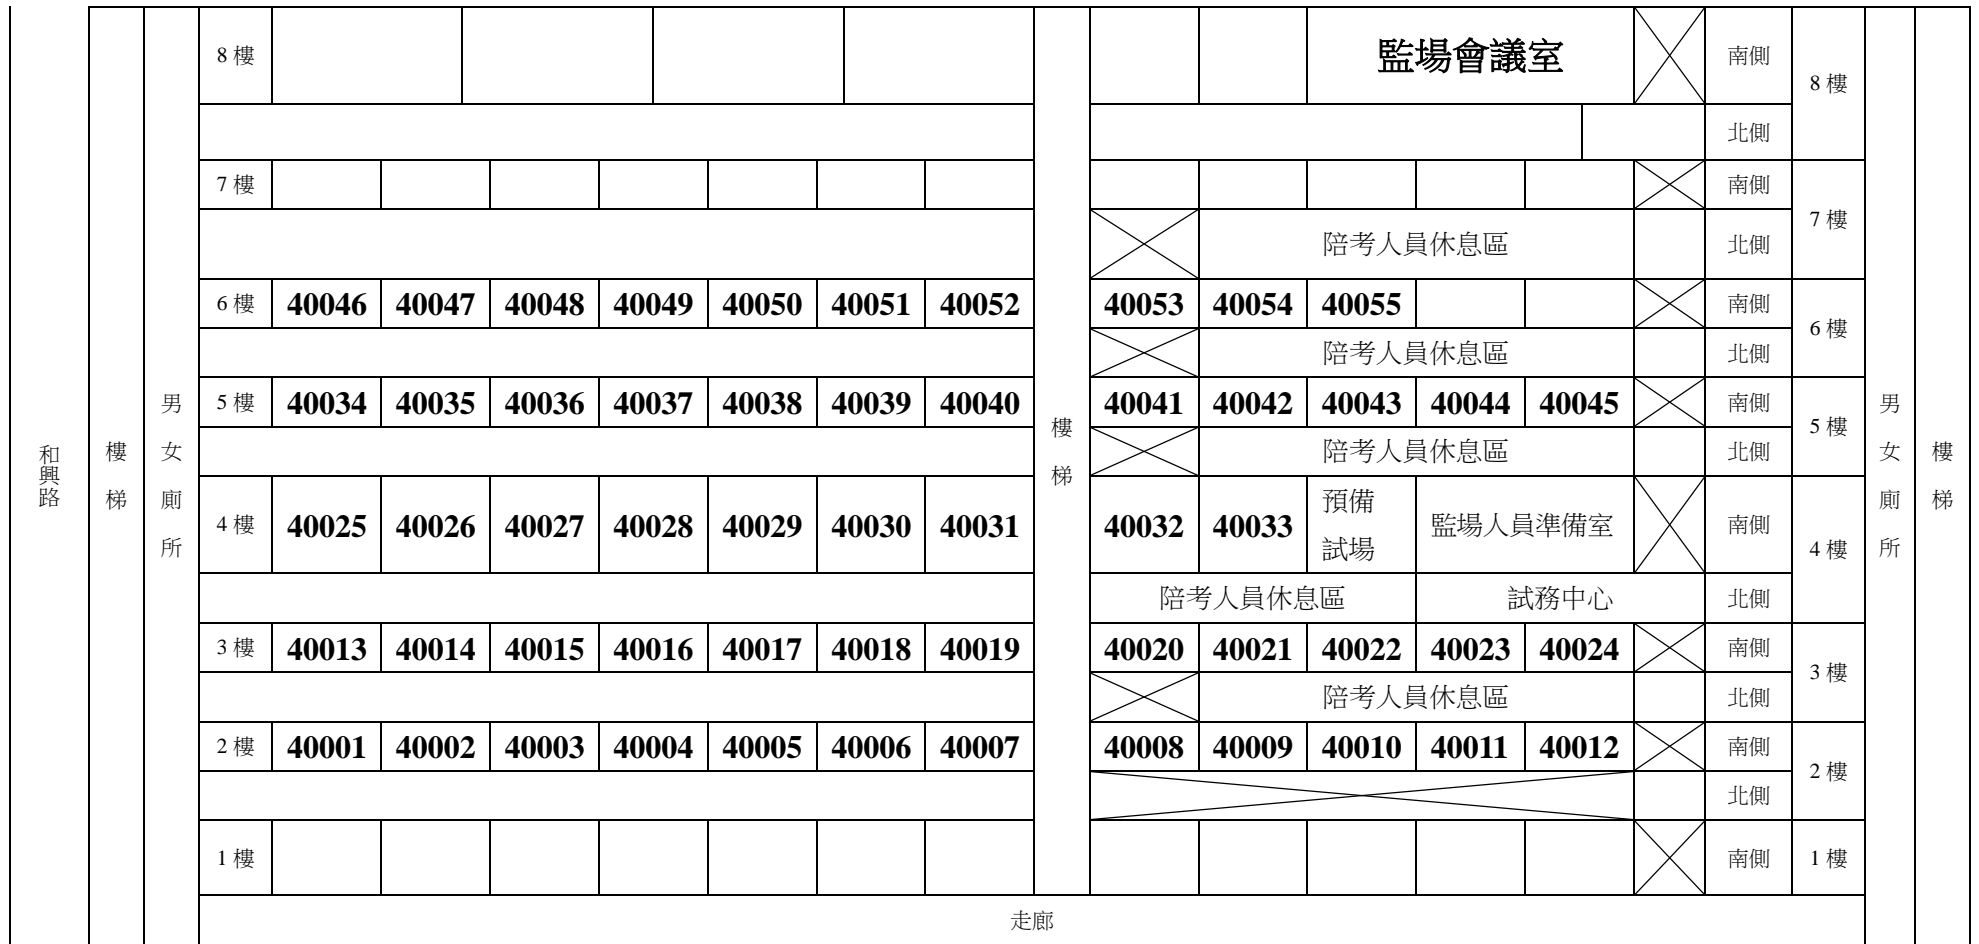

臺灣警察專科學校專科警員班第 37 期正期學生組新生入學考試 臺北考區〔考選部國家考場〕試場分布圖

入口

電梯

中庭休息區

臺北市文山區木柵路一段 72 號