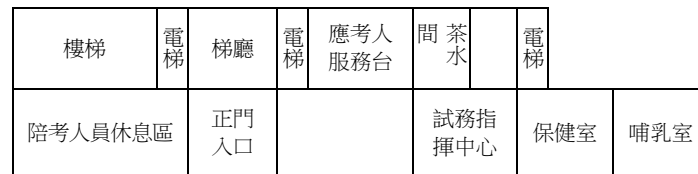

臺灣警察專科學校專科警員班第 37 期正期學生組新生入學考試 臺北考區〔考選部國家考場〕試場分布圖

入口

電梯

中庭休息區

臺北市文山區木柵路一段 72 號