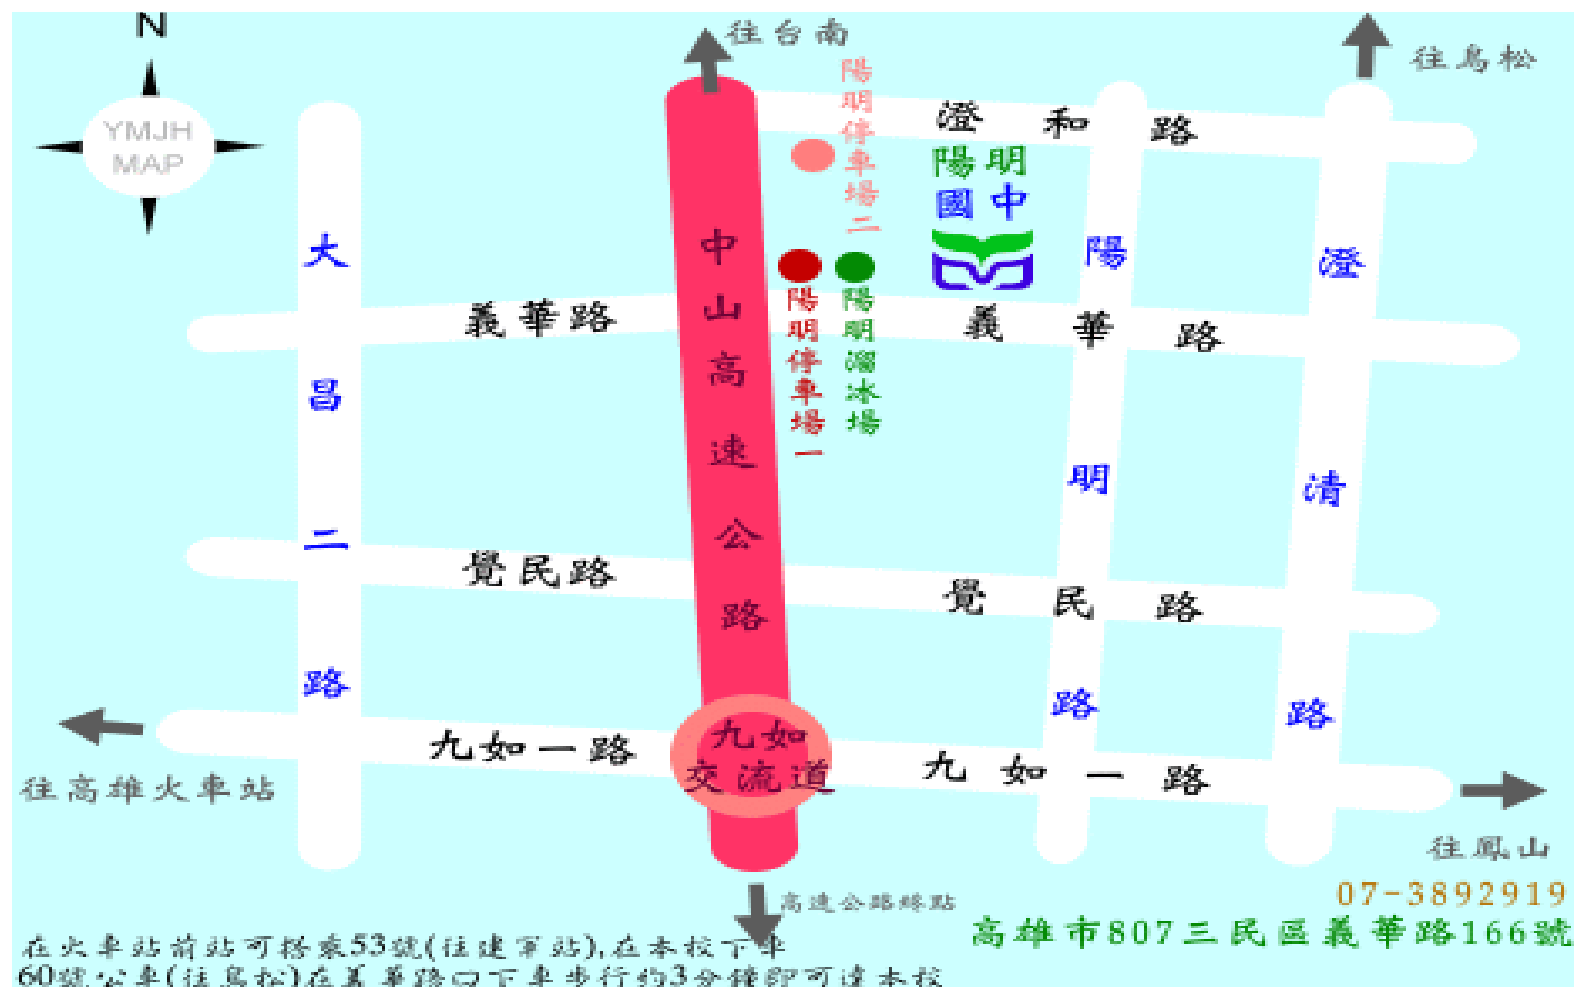

臺灣警察專科學校專科警員班第 37 期正期學生組新生入學考試 高雄考區〔陽明國中考場〕交通地理參考圖

地址：高雄市三民區義華路166號

電話：(07)3892919

公車路線：53（愛國超市站）、60（在義華路口下車步行約3分鐘後抵達）。

捷運紅線：後驛站1號出口轉乘紅28（陽明國車站）。

（以上交通資訊僅供參考，考前請自行確認班距等營運狀況並依個人狀況選取適合之交通工具）