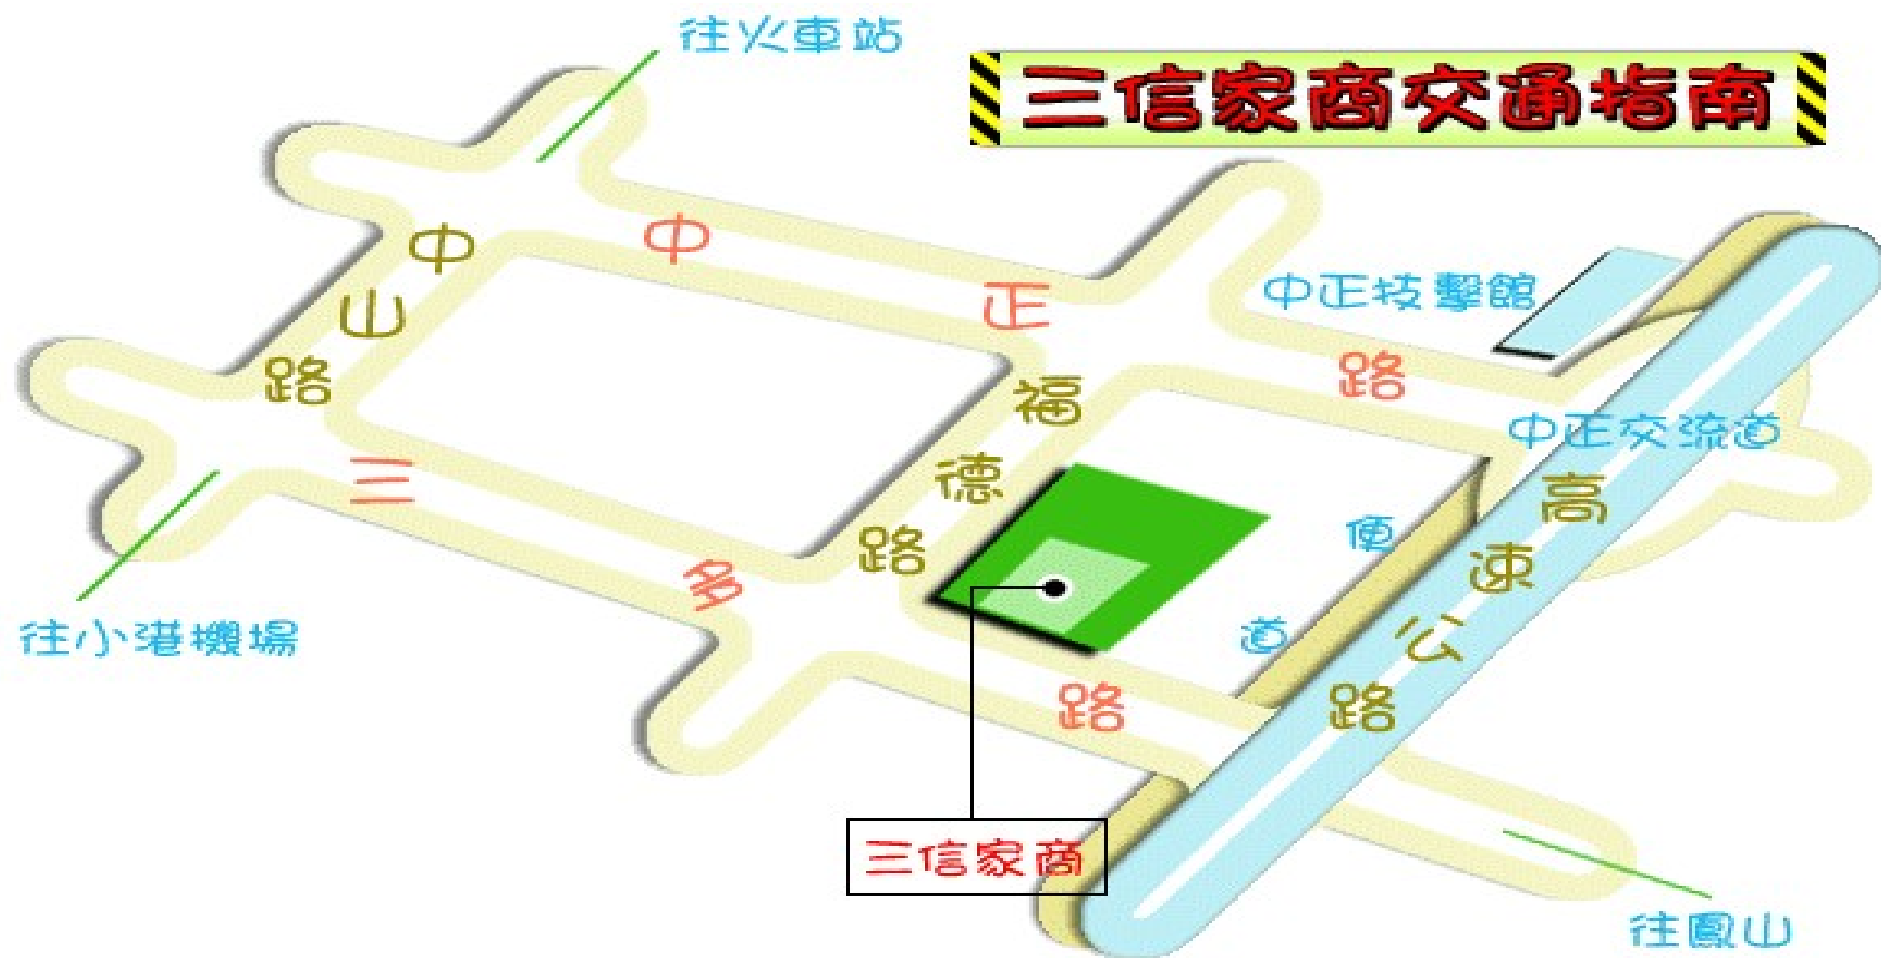

臺灣警察專科學校專科警員班第 38 期正期學生組新生入學考試  
高雄考區 [ 三信家商考場 ] 交通地理參考圖

地址：802 高雄市苓雅區三多一路 186 號

電話：(07)7517171 分機 1101

公車路線：三信家商站下車 11、37、52、70、81、100 皆在學校門口

火車：高雄火車站搭計程車約 4 公里

捷運：橘線五塊厝站(中正一路、福德路口) 延福德三路步行約 10-15 分鐘至三多一路

(以上交通資訊僅供參考，考前請自行確認班距等營運狀況並依個人狀況選取適合之交通工具)