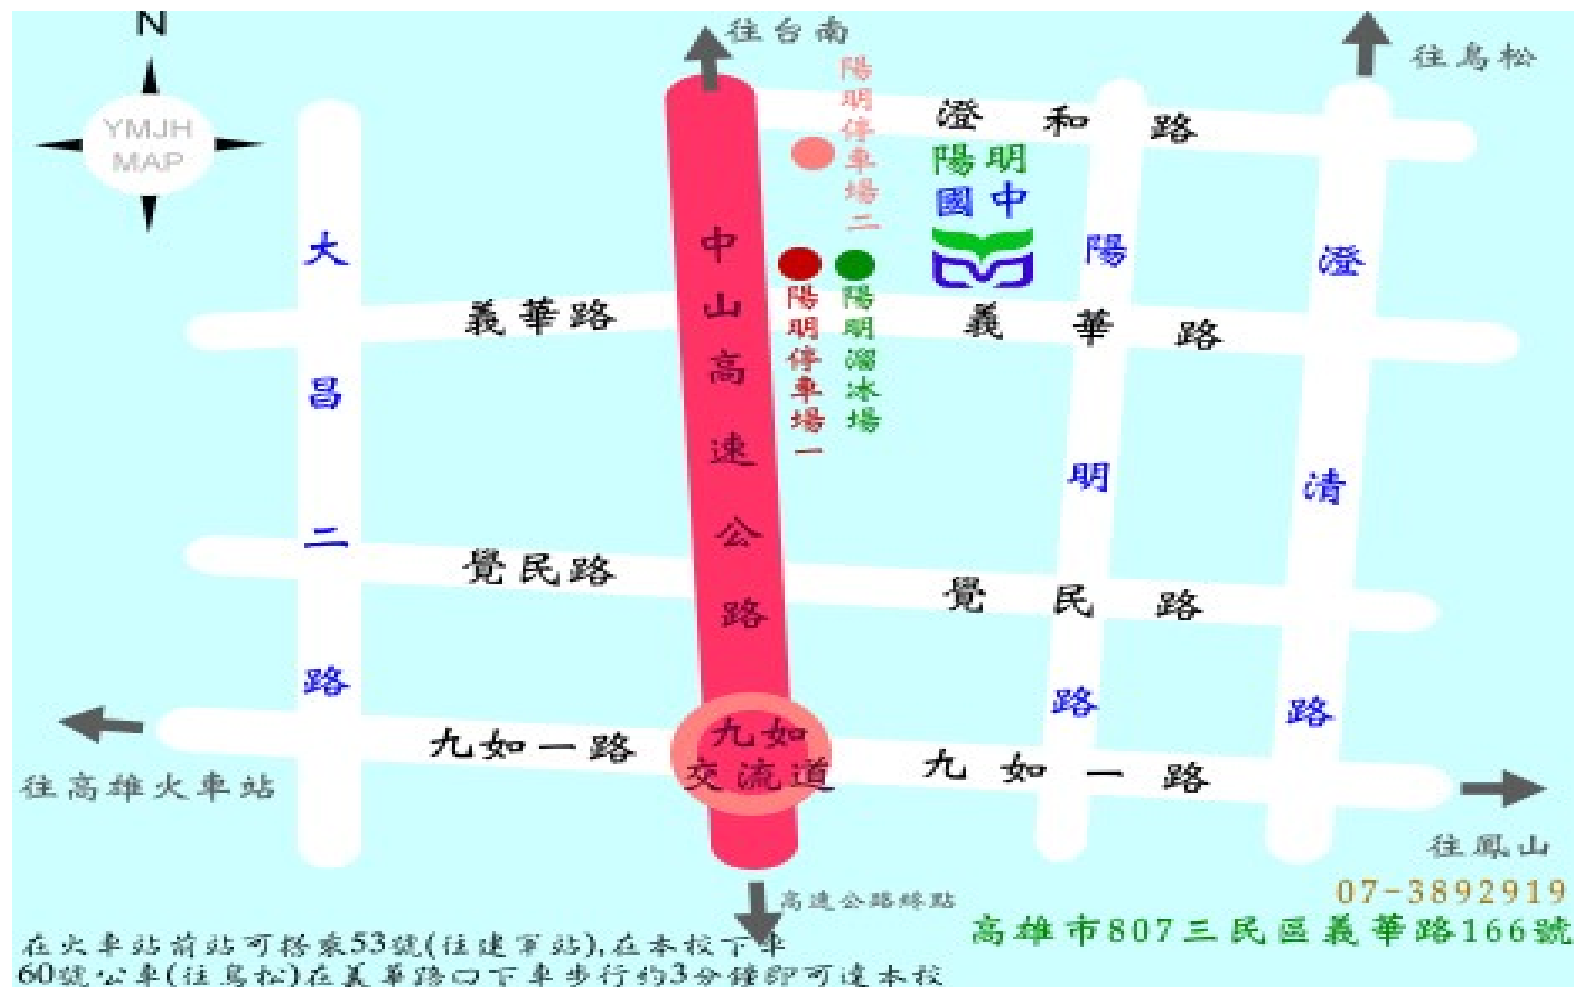

臺灣警察專科學校專科警員班第 38 期正期學生組新生入學考試
高雄考區 [陽明國中考場] 交通地理參考圖

地址：高雄市三民區義華路 166 號

電話：(07)3856103

公車路線：53 (愛國超市站)、60 (在義華路口下車步行約 3 分鐘後抵達)。

捷運紅線：後驛站 1 號出口轉乘紅 28 (陽明國中站)。