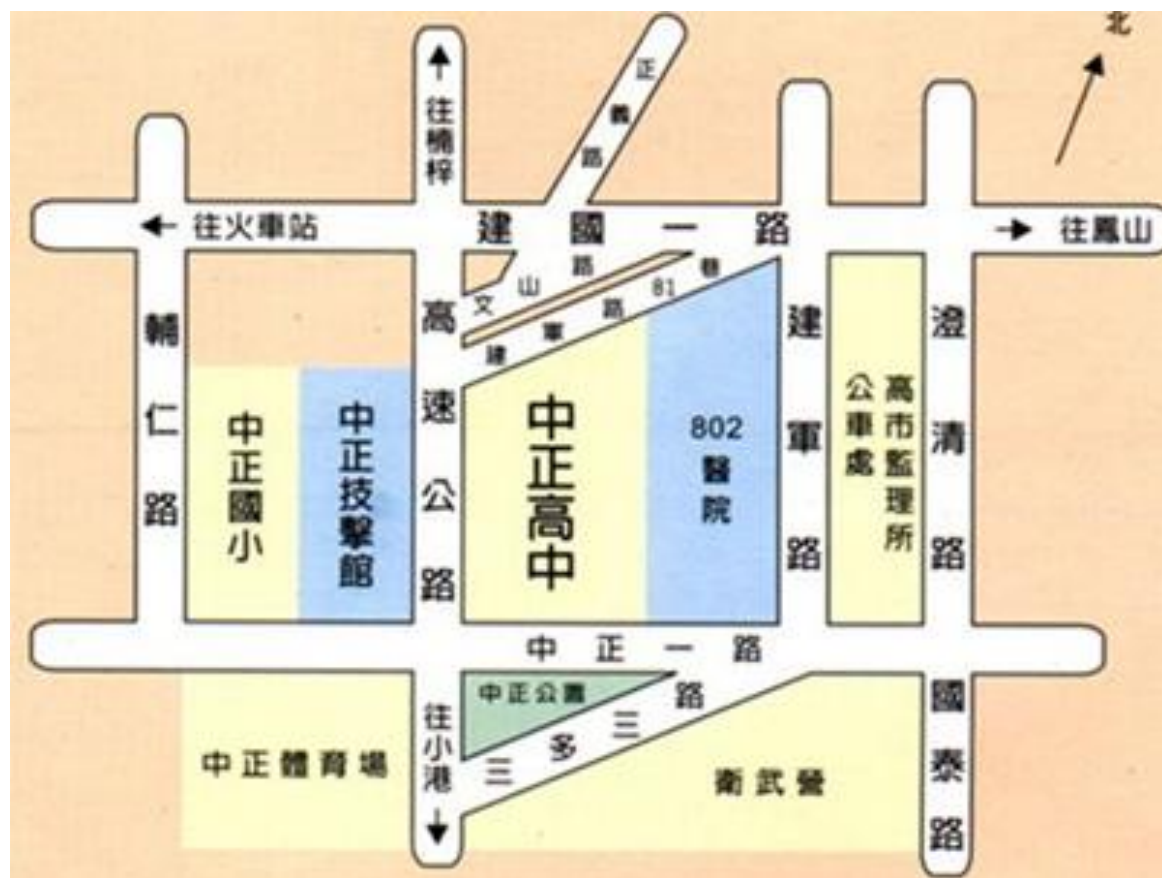

高雄市立中正高級中學校址：高雄市苓雅區中正一路8號

高雄市立中正高級中學網址：<https://www.cchs.kh.edu.tw>

高雄市立中正高級中學交通路線圖

高雄市立中正高級中學公車路線

市公車：50、248 於中正高中站下車

市公車：52、53、73、224、248 接駁車、88 於建軍站下車

市公車：52、70 於衛武營站下車

台汽、屏東客運、高雄客運於高雄縣政府站下車

高雄捷運橘線：09 技擊館站、010 衛武營站下車

(以上僅供參考，考前請自行確認各種交通工具路線、班距及營運狀況等交通資訊)