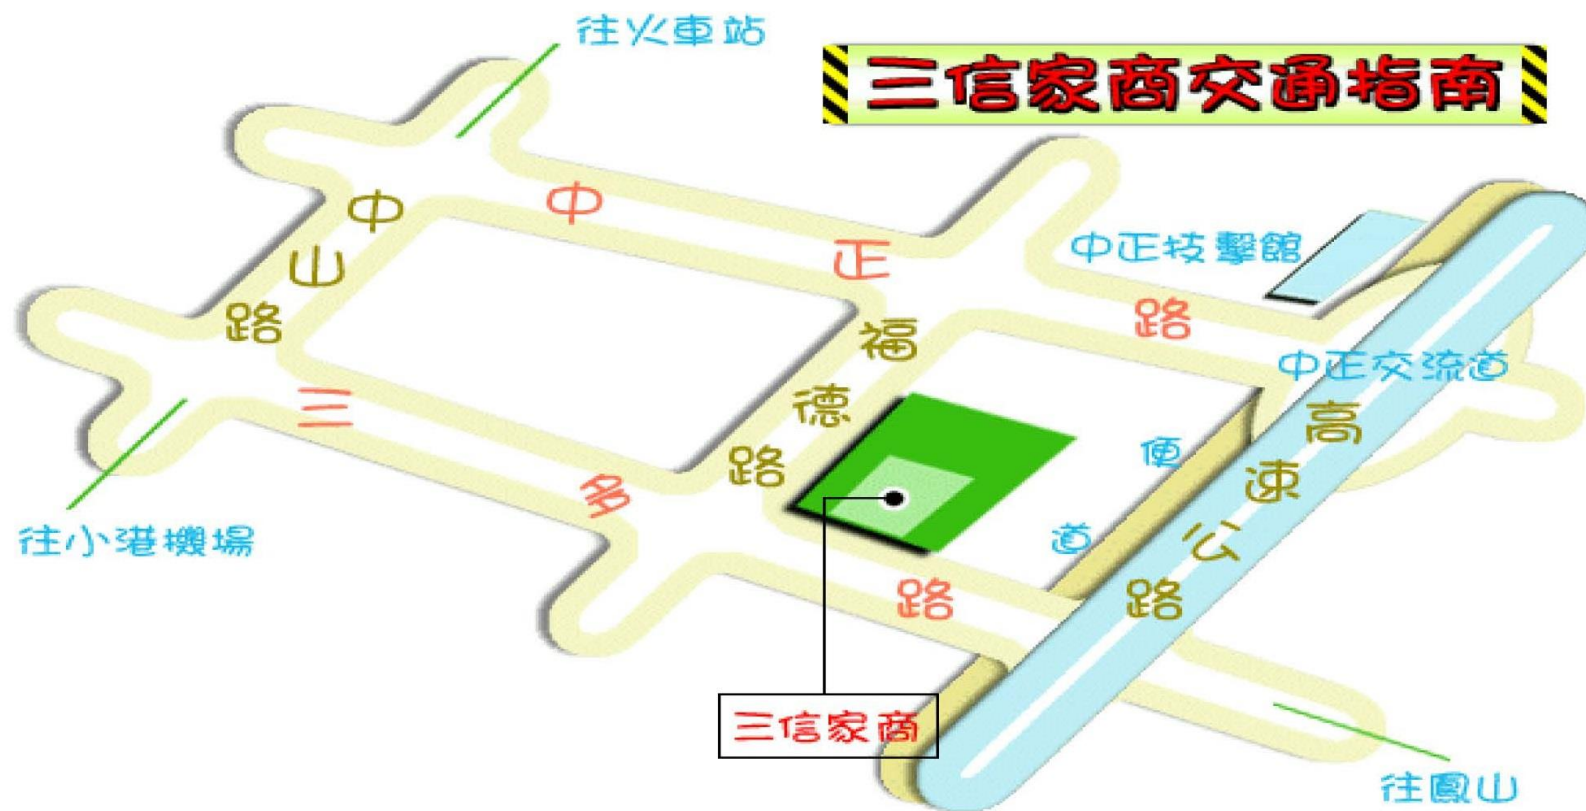

高雄市私立三信高級家事商業職業學校校址：高雄市苓雅區三多一路 186 號

高雄市私立三信高級家事商業職業學校網址：<https://www.sanhsin.edu.tw>

高雄市私立三信高級家事商業職業學校交通路線圖

## 高雄考區 [ 三信家商考場 ] 交通地理參考圖

高雄市私立三信高級家事商業職業學校交通指南

公車路線：11、52、70、81、100 至「三信家商」站

高雄客運：8001 至三信家商」站

捷運：橘線五塊厝站（中正一路、福德路口）沿福德三路步行至三多一路

（以上僅供參考，考前請自行確認各種交通工具路線、班距及營運狀況等交通資訊）