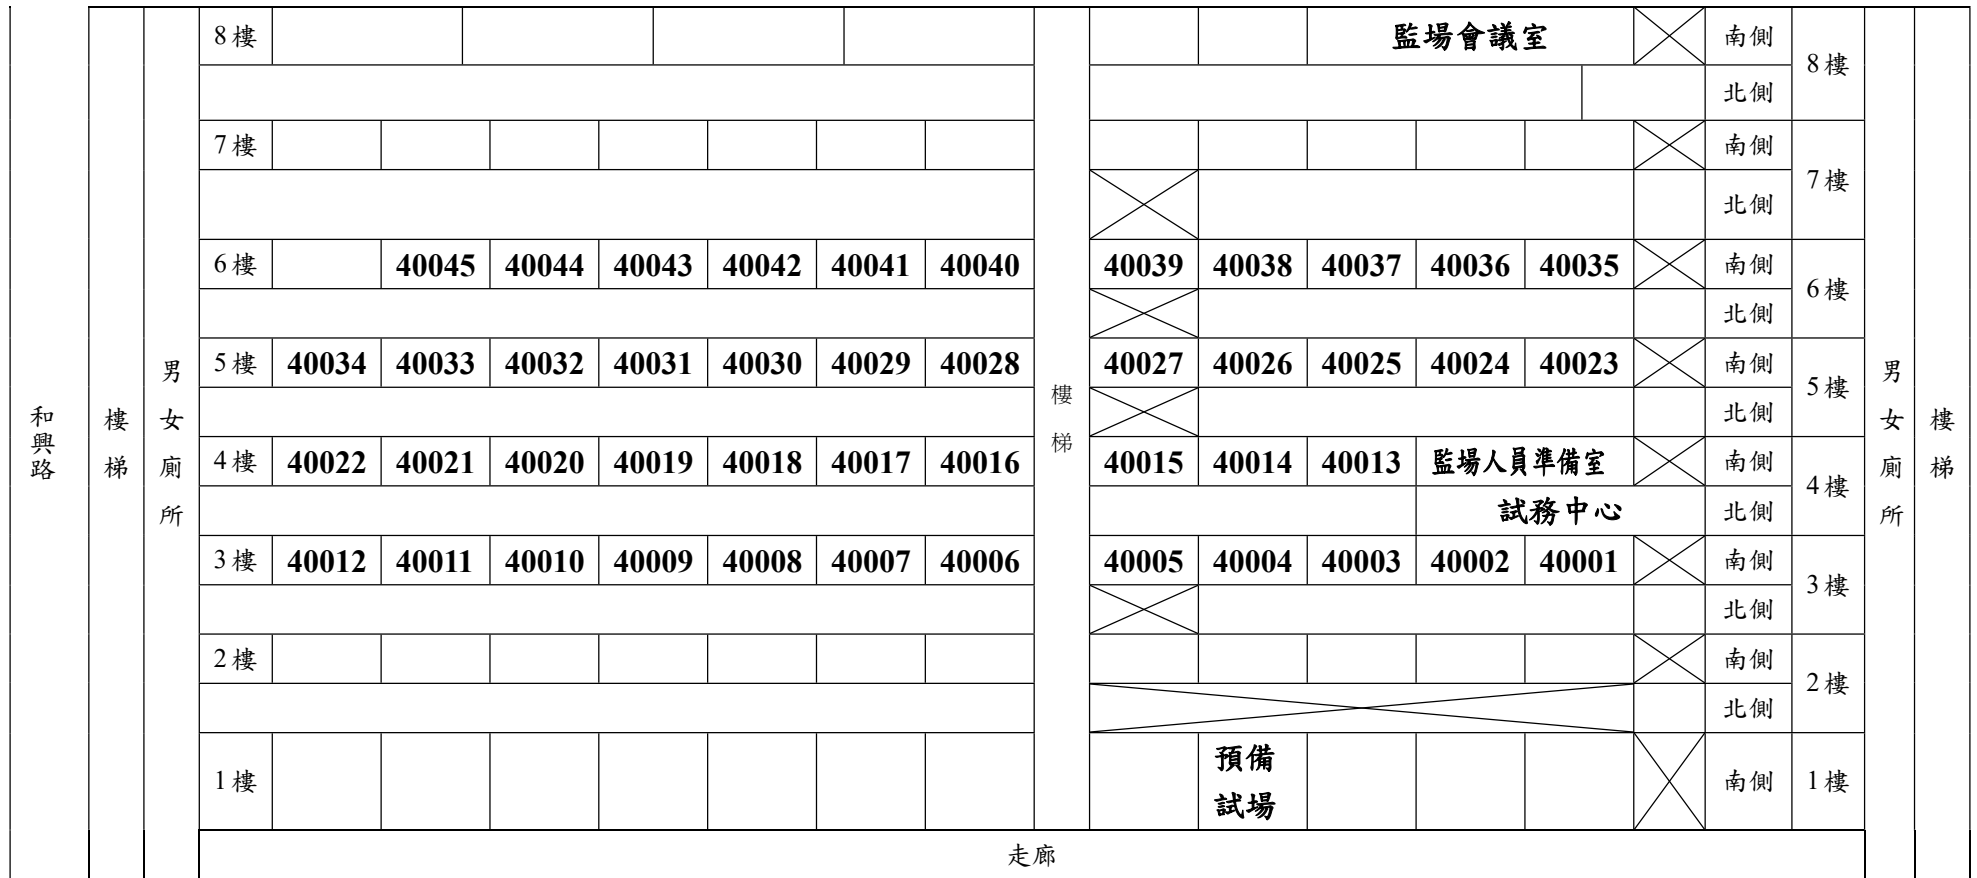

臺灣警察專科學校專科警員班第 40 期正期學生組新生入學考試 臺北考區〔考選部國家考場〕試場分布圖

中庭