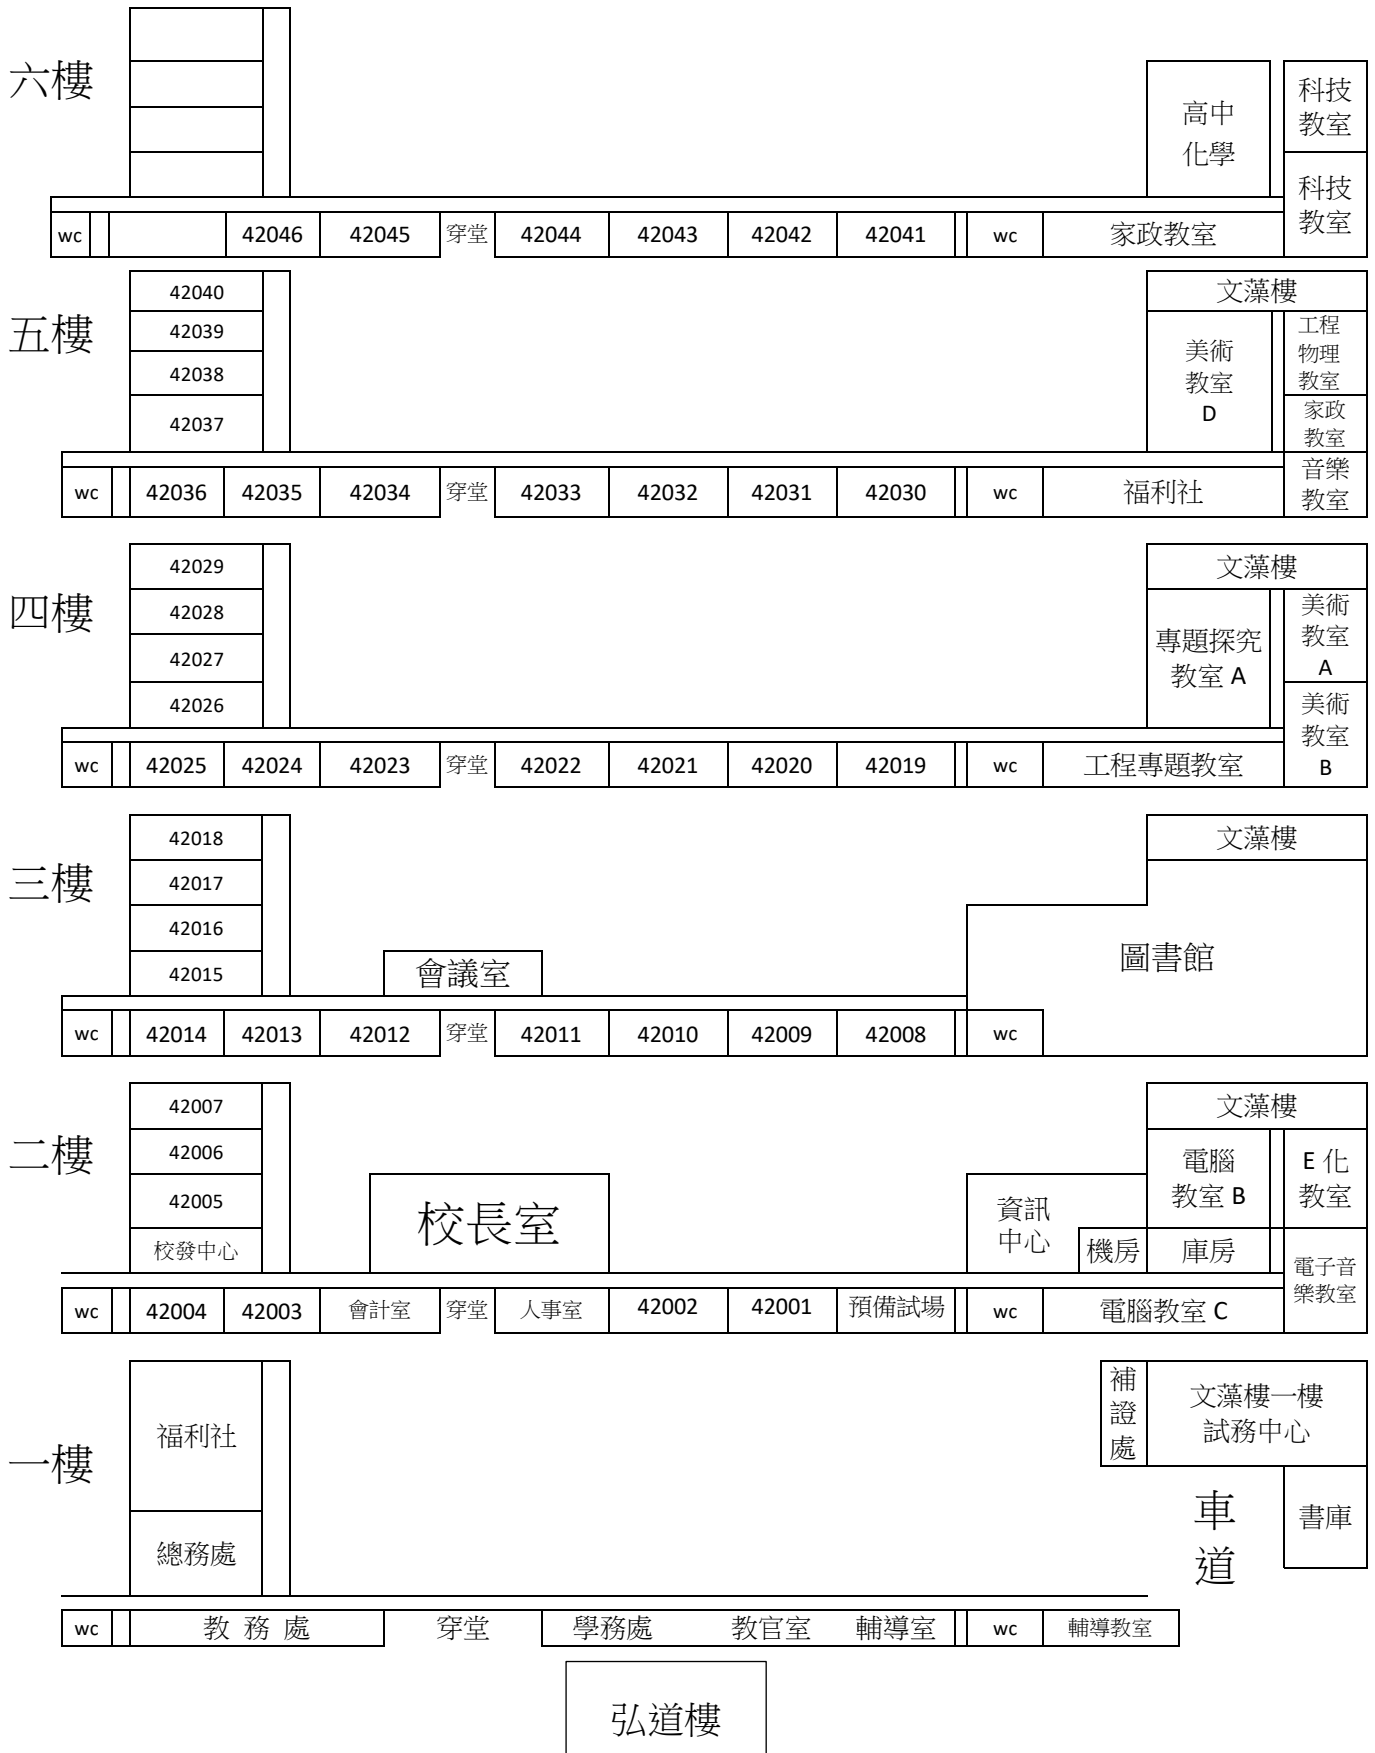

臺灣警察專科學校專科警員班第 45 期正期學生組新生
入學考試高雄考區〔道明高級中學考場〕試場分配圖)

臺灣警察專科學校專科警員班第 45 期正期學生組新生
入學考試高雄考區〔道明高級中學考場〕試場分配圖

591	五 樓							5B 雙語教室 501
彈性課程 B 581								教師會辦公室 511
樓梯				樓梯		12018	12017	樓梯
4A 雙語教室 491	四 樓							4B 雙語教室 401
12016								12009
樓梯	12015	12014	12013	樓梯	12012	12011	12010	樓梯
生教組 391	三 樓							3B 雙語教室 301
12008								12001
樓梯	12007	12006	12005	樓梯	12004	12003	12002	樓梯
2A 雙語教室 291	二 樓							2B 雙語教室 201
美術教室 281								
樓梯				樓梯				樓梯
美語教室 1A 161	一 樓							福利社
數理培訓班 151								
樓梯				樓梯			車道	

新明德樓

交通資訊

開車：	<p>南下方向 從九如交流道，靠左建國路出口下建國路右轉，直走即可到達。</p> <p>北上方向 從中正交流道下，左轉中正路進入高雄市區，於福德二路右轉，建國路左轉直行即可到達。</p>
火車：	<p>從高雄火車站，轉搭區間車到科工館站，出站後步行700公尺即可到達。或可利用附近Youbike 2.0代步至聖功醫院還車。</p>
公車：	<p>高市公車37、76、77、建國幹線88、紅27、168環狀幹線。</p>
捷運：	<p>橘線 O7文化中心站4號出口，步行800公尺可達。或可利用附近Youbike 2.0代步至聖功醫院還車。 O8五塊厝站5號出口，步行950公尺可達。或可利用附近Youbike 2.0代步至聖功醫院還車。</p>