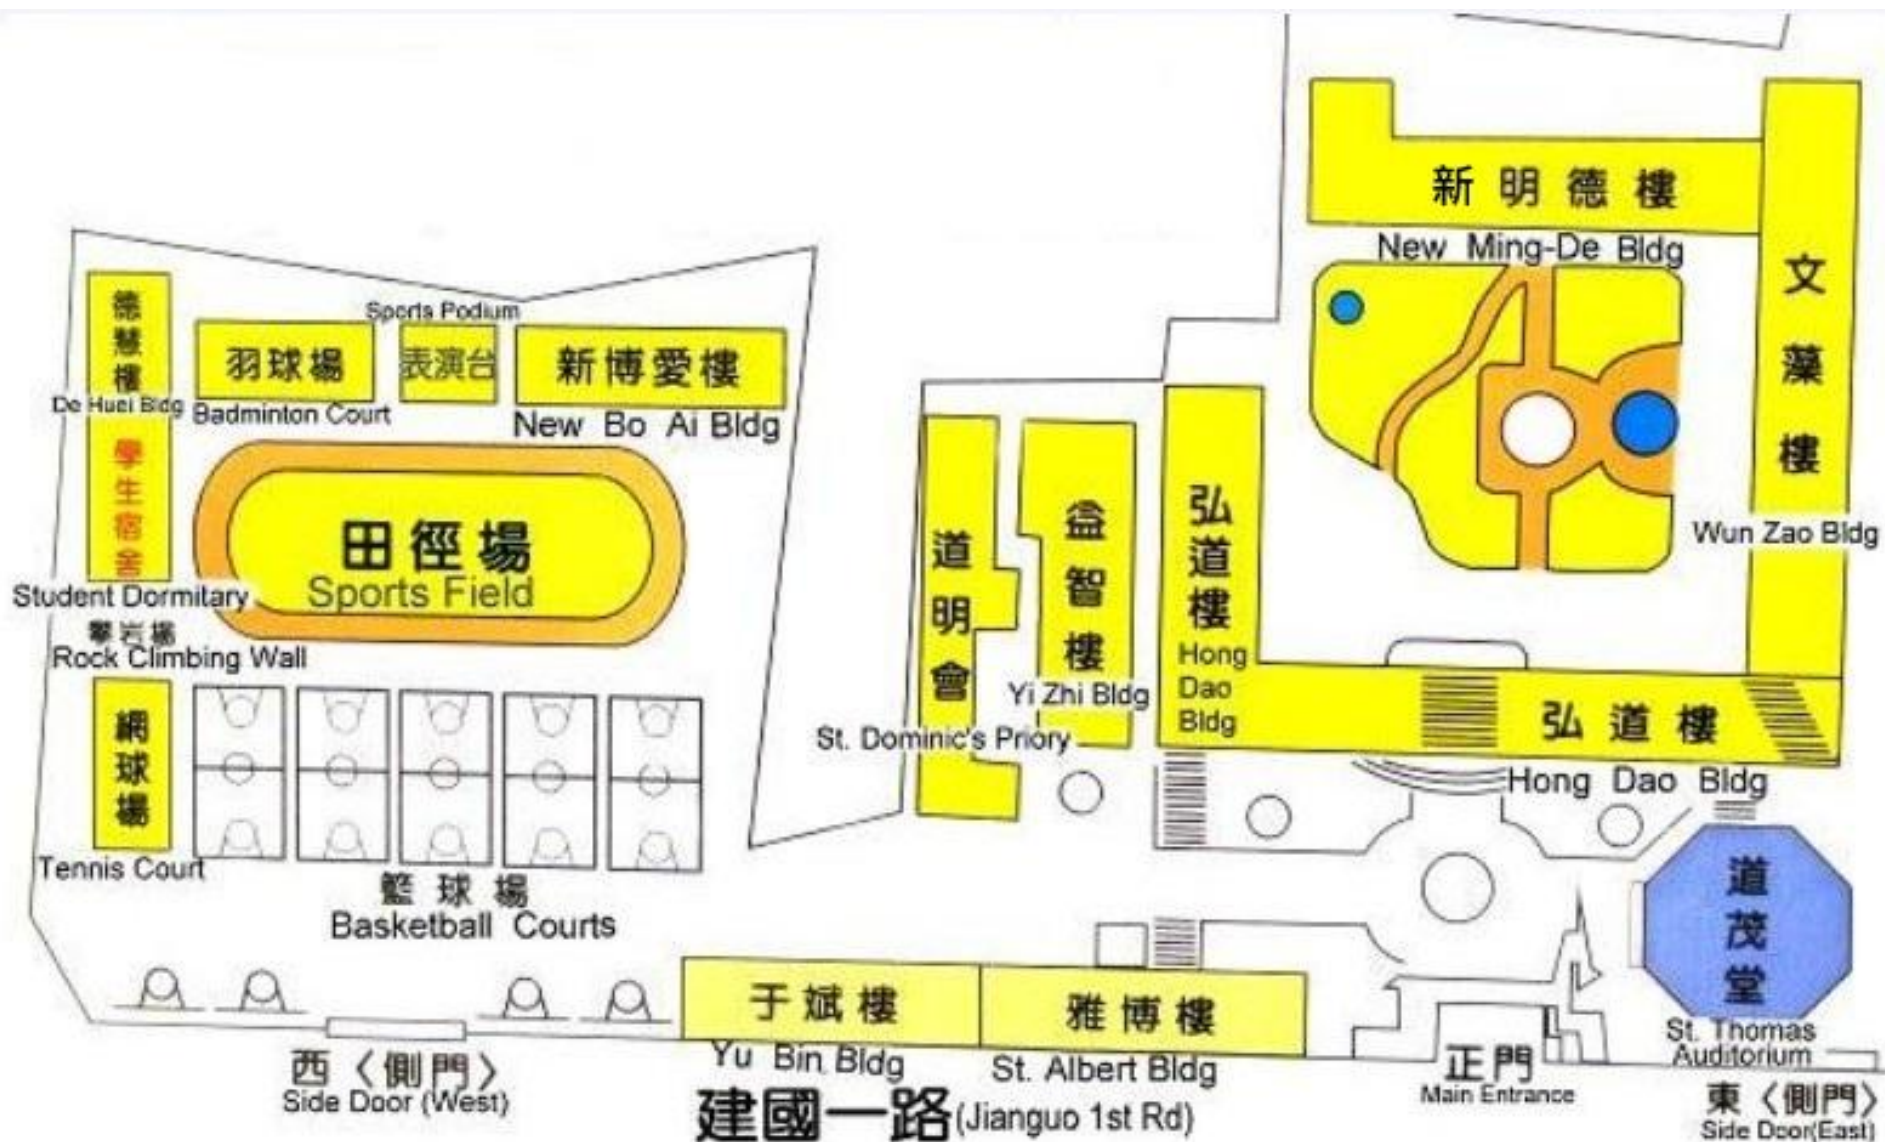

臺灣警察專科學校專科警員班第 45 期正期學生組新生
入學考試高雄考區〔道明高級中學考場〕試場分配圖)

臺灣警察專科學校專科警員班第 45 期正期學生組新生
入學考試高雄考區〔道明高級中學考場〕試場分配圖

591	五 樓							5B 雙語教室 501
彈性課程 B 581								教師會辦公室 511
樓梯				樓梯		12018	12017	樓梯
4A 雙語教室 491	四 樓							4B 雙語教室 401
12016								12009
樓梯	12015	12014	12013	樓梯	12012	12011	12010	樓梯
生教組 391	三 樓							3B 雙語教室 301
12008								12001
樓梯	12007	12006	12005	樓梯	12004	12003	12002	樓梯
2A 雙語教室 291	二 樓							2B 雙語教室 201
美術教室 281								
樓梯				樓梯				樓梯
美語教室 1A 161	一 樓							福利社
數理培訓班 151								
樓梯				樓梯			車道	

新明德樓

交通資訊

開車：	<p>南下方向 從九如交流道，靠左建國路出口下建國路右轉，直走即可到達。</p> <p>北上方向 從中正交流道下，左轉中正路進入高雄市區，於福德二路右轉，建國路左轉直行即可到達。</p>
火車：	<p>從高雄火車站，轉搭區間車到科工館站，出站後步行700公尺即可到達。或可利用附近Youbike 2.0代步至聖功醫院還車。</p>
公車：	<p>高市公車37、76、77、建國幹線88、紅27、168環狀幹線。</p>
捷運：	<p>橘線 O7文化中心站4號出口，步行800公尺可達。或可利用附近Youbike 2.0代步至聖功醫院還車。 O8五塊厝站5號出口，步行950公尺可達。或可利用附近Youbike 2.0代步至聖功醫院還車。</p>