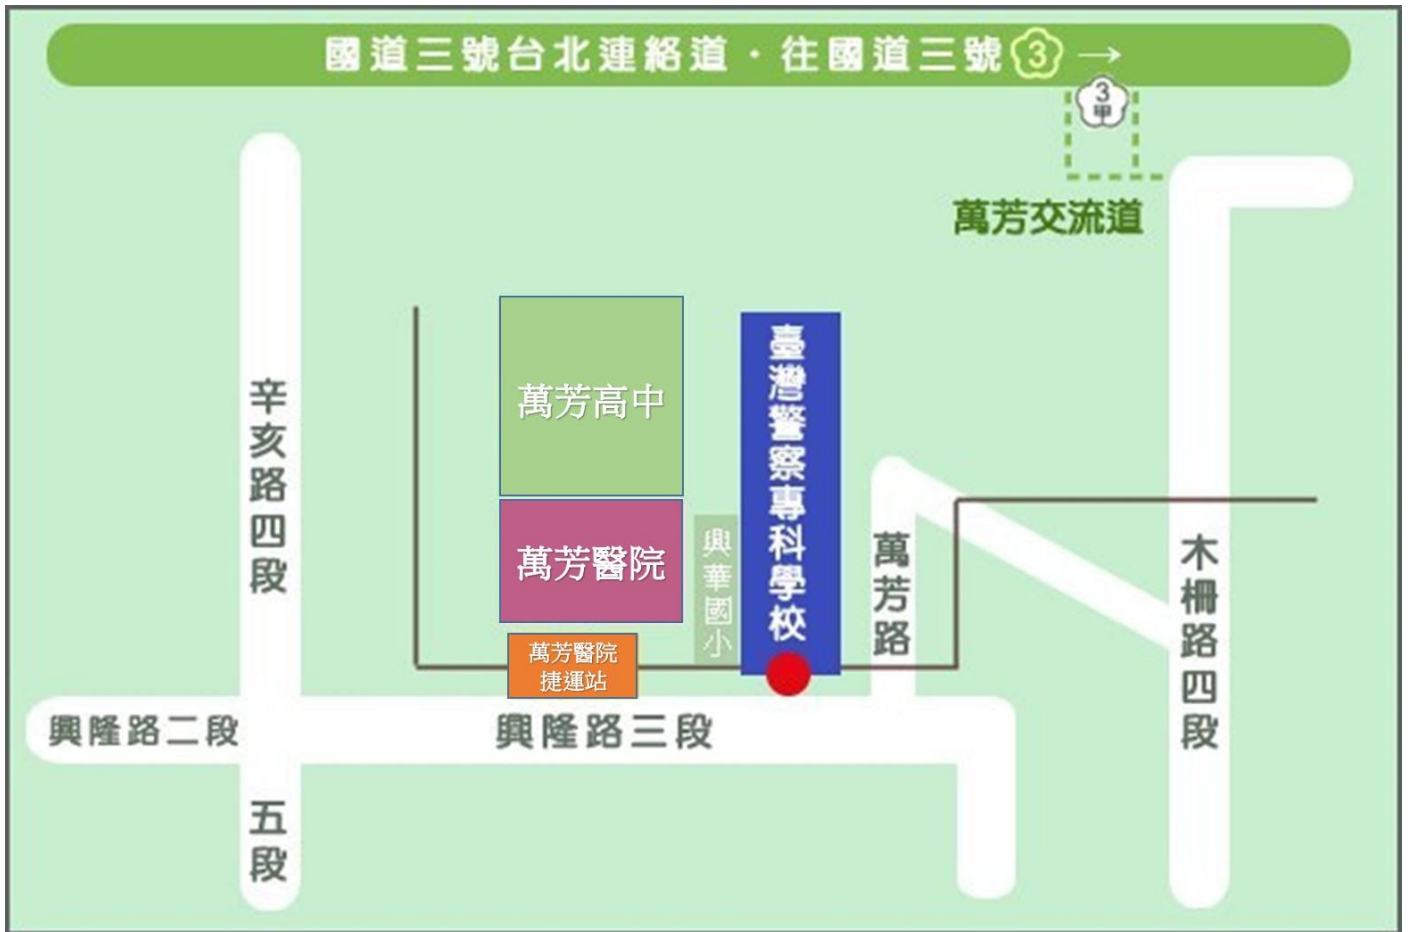

臺灣警察專科學校專科警員班第45期正期學生組新生入學考試 臺北考區〔臺灣警察專科學校〕試場分配圖

樹 人 樓															
電梯與廁所															
10F	8F		7F		6F		5F		4F		3F		2F		1F
監場人員準備室、 監場會議室	40025	40028	40020	40023			40017		40012	40015	40007	40010	40001	40004	試務中心
	40026	40029	40021	40024			40018		40013	40016	40008	40011	40002	40005	
	40027		40022						40019	40014		40009		40003	
8F		7F		6F		5F		4F		3F		2F		1F	
電梯與廁所															

親 民 樓			籃 球 場
3F	2F	1F	
		預備試場	

臺北市文山區興隆路三段153號

中華民國

臺灣警察專科學校 校園平面配置圖

Campus map - Taiwan police college

臺北市文山區興隆路3段 153 號

臺北市立文山區興隆國民小學

行政處室 ADMINISTRATION	
1 中興樓	2 至美樓
教學研究區 TEACHING & RESEARCH AREA	
3 樹人樓	7 萬芳樓教師官研究室
4 明德樓	8 綜合警技場
5 日新樓	9 自強樓靶場
6 情境教學中心	10 行健樓靶場
學員生宿舍區 DORMITORY AREA	
11 親民樓	14 三民樓
12 至善樓	15 莊敬樓
13 樂育樓	16 英才樓
	17 思源廳(餐廳)
公共區域 PUBLIC AREA	
18 圖書館	21 家屬接待中心
19 游泳池	22 前操場
20 大禮堂	23 後操場

公車

- 可搭乘：0 南、109、237、253、298、530、606、611、676、市民小巴 5、棕 2、棕 6、棕 11、棕 11(副)、棕 12、棕 22、羅斯福路幹線 (原 236)、綠 2(左右線) 等公車至「臺灣警察專科學校站」下車
- 公車路線連結及相關資訊可至 [大台北公車](#) 或 [台北市即時交通資訊網](#) 查詢

捷運

- 請於 **萬芳醫院** 站出站，左轉興隆路(往東南方向)直行 250 公尺
 - 文湖線：捷運至萬芳醫院站下車
 - 板南線：捷運至忠孝復興站 -> 轉乘文湖線至萬芳醫院站下車
 - 淡水信義線：捷運至大安站 -> 轉乘文湖線至萬芳醫院站下車
 - 松山新店線：捷運至中正紀念堂站 -> 轉乘淡水信義線至大安站 -> 再轉乘文湖線至萬芳醫院站下車
 - 中和新蘆線：捷運至東門站 -> 轉乘淡水信義線至大安站 -> 再轉乘文湖線至萬芳醫院站下車

自行開車

- **【國道 1 號】**→接建國高架道路→辛亥路→經辛亥路與興隆路交叉口後直行約 550 公尺左轉
- **【國道 3 號】**新店交流道下→左轉中興路→右轉寶慶路 (過景美橋) →接木柵路四段→左轉興隆路四段→直行約 1200 公尺
- **【國道 3 號】**木柵交流道 (往台北方向) →接國道 3 甲台北連絡線萬芳交流道下→右轉木柵路 (經木柵高工) →右轉萬芳路至底→右轉興隆路→直行約 100 公尺