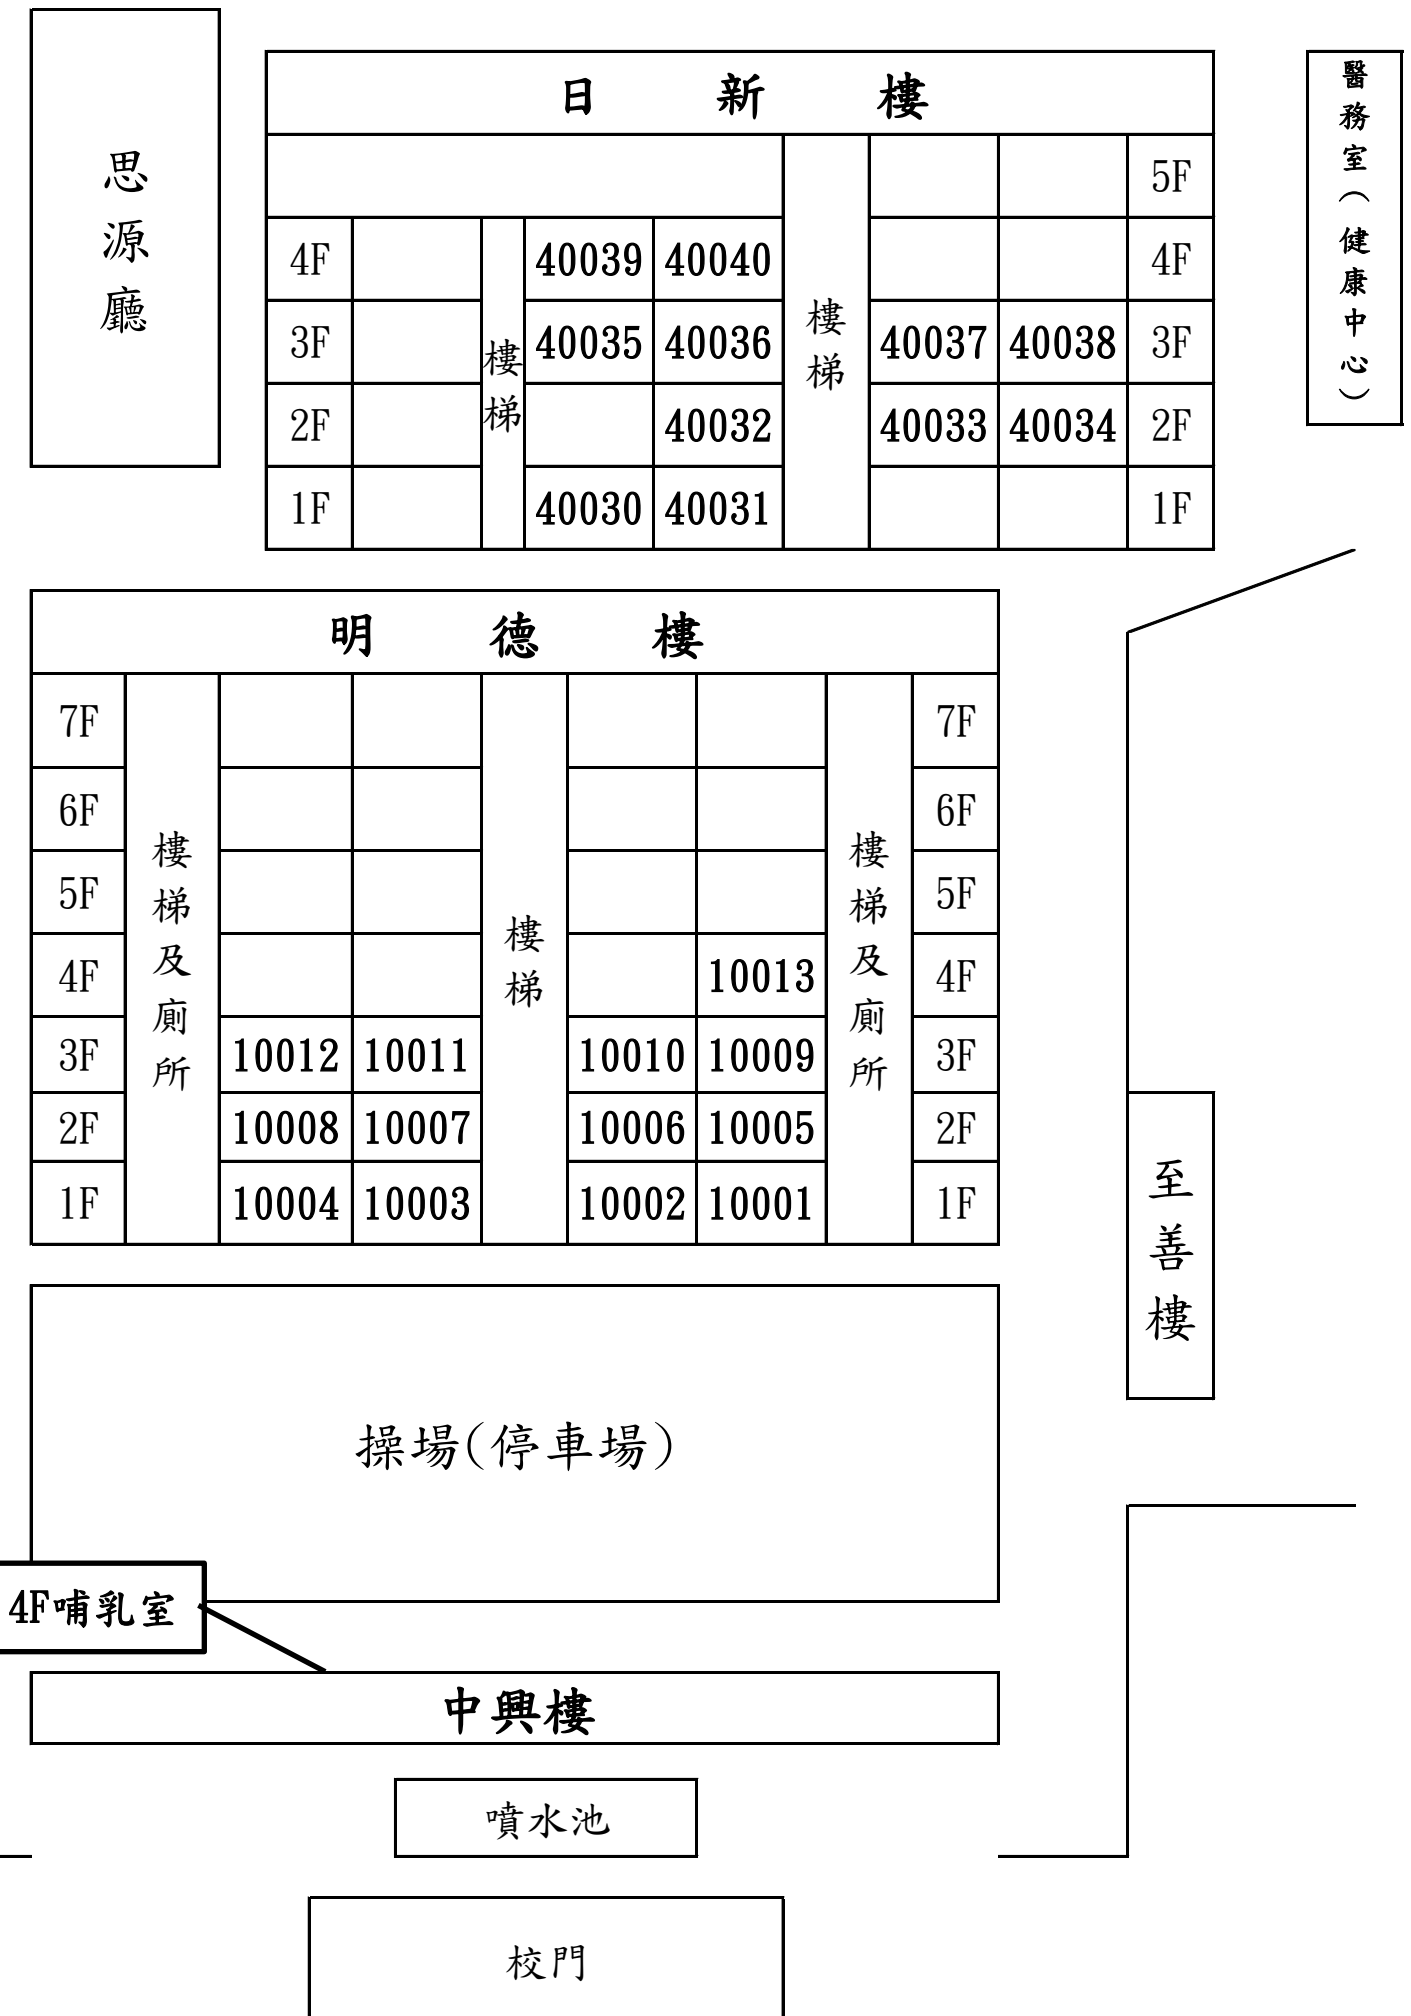

臺灣警察專科學校專科警員班第45期正期學生組新生入學考試 臺北考區〔臺灣警察專科學校〕試場分配圖

樹 人 樓															
電梯與廁所															
10F	8F		7F		6F		5F		4F		3F		2F		1F
監場人員準備室、 監場會議室	40025	40028	40020	40023			40017		40012	40015	40007	40010	40001	40004	試務中心
	40026	40029	40021	40024			40018		40013	40016	40008	40011	40002	40005	
	40027		40022						40019	40014		40009		40003	
8F		7F		6F		5F		4F		3F		2F		1F	
電梯與廁所															

親 民 樓			籃 球 場
3F	2F	1F	
		預備試場	

臺北市文山區興隆路三段153號

中華民國

臺灣警察專科學校 校園平面配置圖

Campus map - Taiwan police college

臺北市文山區興隆路3段 153 號

臺北市立文山區興隆國民小學

行政處室 ADMINISTRATION	
1 中興樓	2 至美樓
教學研究區 TEACHING & RESEARCH AREA	
3 樹人樓	7 萬芳樓教師官研究室
4 明德樓	8 綜合警技場
5 日新樓	9 自強樓靶場
6 情境教學中心	10 行健樓靶場
學員生宿舍區 DORMITORY AREA	
11 親民樓	14 三民樓
12 至善樓	15 莊敬樓
13 樂育樓	16 英才樓
	17 思源廳(餐廳)
公共區域 PUBLIC AREA	
18 圖書館	21 家屬接待中心
19 游泳池	22 前操場
20 大禮堂	23 後操場

公車

- 可搭乘：0 南、109、237、253、298、530、606、611、676、市民小巴 5、棕 2、棕 6、棕 11、棕 11(副)、棕 12、棕 22、羅斯福路幹線 (原 236)、綠 2(左右線) 等公車至「臺灣警察專科學校站」下車
- 公車路線連結及相關資訊可至 [大台北公車](#) 或 [台北市即時交通資訊網](#) 查詢

捷運

- 請於 **萬芳醫院** 站出站，左轉興隆路(往東南方向)直行 250 公尺
 - 文湖線：捷運至萬芳醫院站下車
 - 板南線：捷運至忠孝復興站 -> 轉乘文湖線至萬芳醫院站下車
 - 淡水信義線：捷運至大安站 -> 轉乘文湖線至萬芳醫院站下車
 - 松山新店線：捷運至中正紀念堂站 -> 轉乘淡水信義線至大安站 -> 再轉乘文湖線至萬芳醫院站下車
 - 中和新蘆線：捷運至東門站 -> 轉乘淡水信義線至大安站 -> 再轉乘文湖線至萬芳醫院站下車

自行開車

- **【國道 1 號】**→接建國高架道路→辛亥路→經辛亥路與興隆路交叉口後直行約 550 公尺左轉
- **【國道 3 號】**新店交流道下→左轉中興路→右轉寶慶路 (過景美橋) →接木柵路四段→左轉興隆路四段→直行約 1200 公尺
- **【國道 3 號】**木柵交流道 (往台北方向) →接國道 3 甲台北連絡線萬芳交流道下→右轉木柵路 (經木柵高工) →右轉萬芳路至底→右轉興隆路→直行約 100 公尺